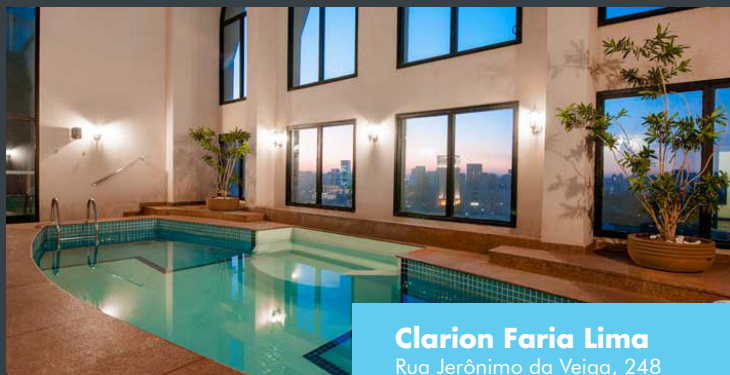

GUIA DE HOTÉIS | PRÓXIMOS À AFRESP

Clarion Faria Lima

Rua Jerônimo da Veiga, 248
Jardim Europa | São Paulo | SP
Telefone: (11) 2197-7550
Distância: 12 min. de carro

Etoile Hotels Itaim

Rua Pedroso Alvarenga, 610
Itaim Bibi | São Paulo | SP
Telefone: (11) 3704-0101
Distância: 09 min. de carro

Hotel Grand Mercure

Rua Sena Madureira, 1355, Bloco 1
Ibirapuera | São Paulo | SP
Telefone: (11) 3201-0800
Distância: 08 min. de carro